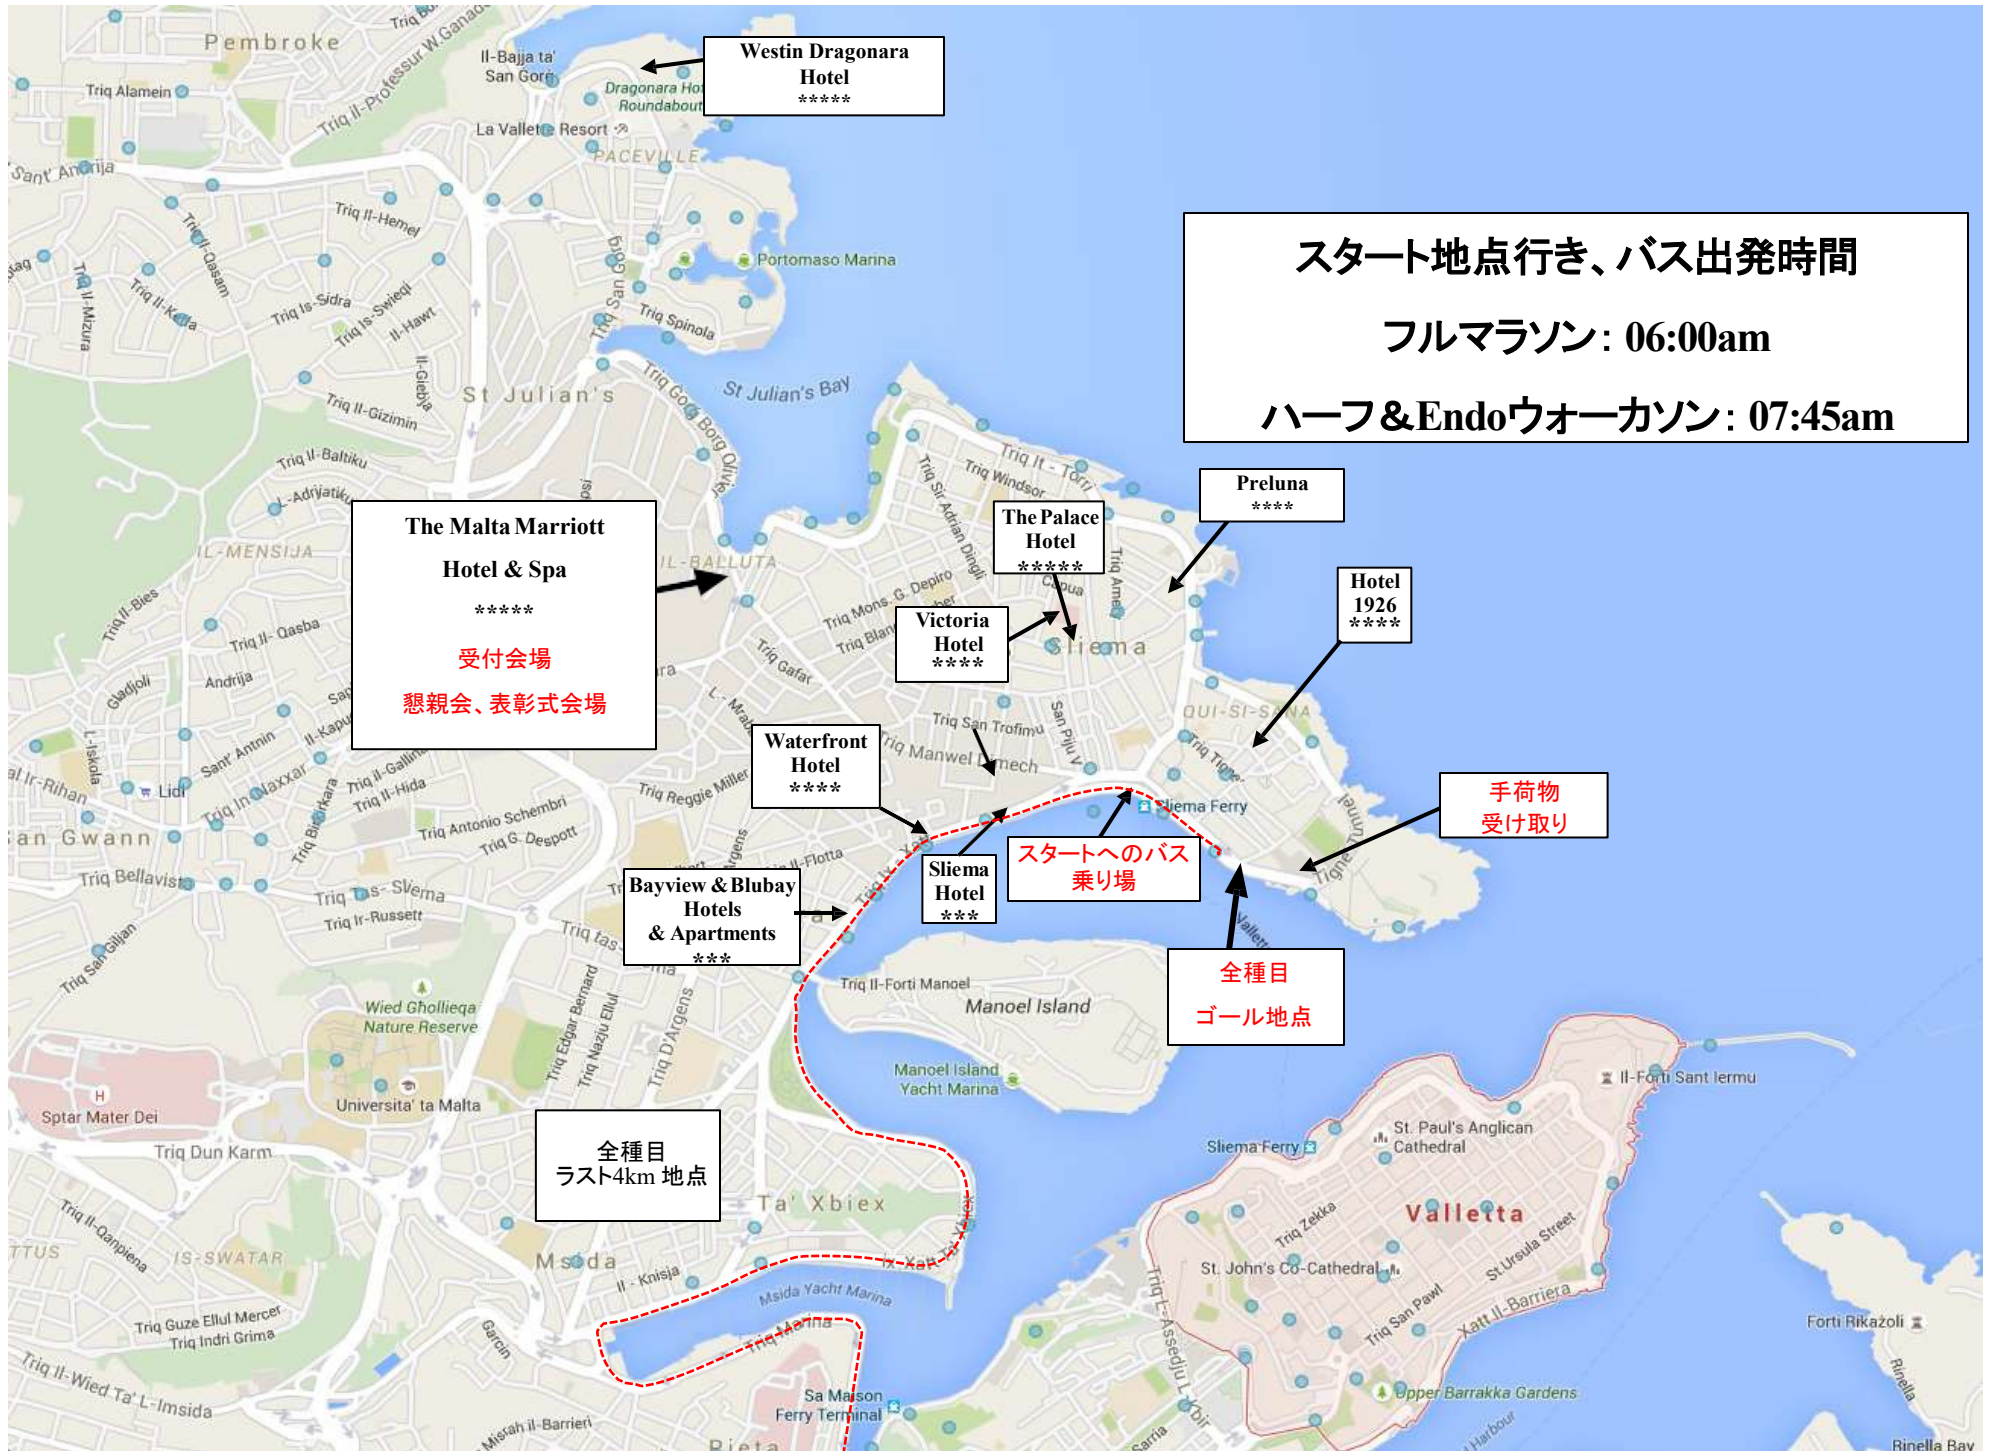

# The GiG Malta Marathon

**Westin Dragonara Hotel**  
\*\*\*\*\*

スタート地点行き、バス出発時間  
フルマラソン: 06:00am  
ハーフ&Endoウォーカソン: 07:45am

**The Malta Marriott Hotel & Spa**  
\*\*\*\*\*  
受付会場  
懇親会、表彰式会場

**The Palace Hotel**  
\*\*\*\*\*

**Victoria Hotel**  
\*\*\*\*

**Preluna**  
\*\*\*\*

**Hotel 1926**  
\*\*\*\*

**Waterfront Hotel**  
\*\*\*\*

手荷物受け取り

**Bayview & Blubay Hotels & Apartments**  
\*\*\*

**Slieima Hotel**  
\*\*\*

スタートへのバス乗り場

全種目ゴール地点

全種目ラスト4km地点

**Valletta**